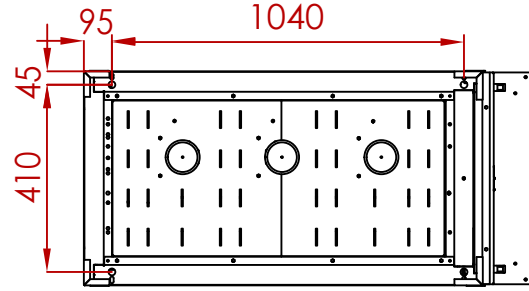

Yük Ayırıcı+Sigorta Birleşiği Trafo Koruma Fonksiyonel Hücresi
Fuse - Load Break Switch Transformer Protection Cubicle

TEK HAT ŞEMASI
SINGLE LINE DIAGRAM