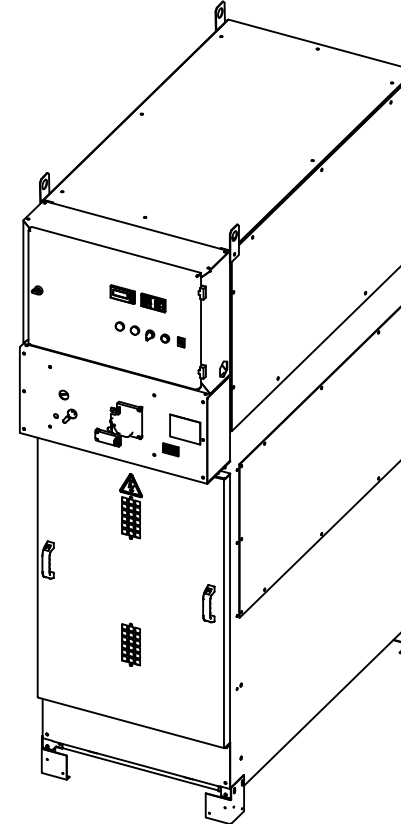

Yük Ayırıcı+Sigorta Birleşiği Trafo Koruma Fonksiyonel Hücresi
Fuse - Load Break Switch Transformer Protection Cubicle

TEK HAT ŞEMASI
SINGLE LINE DIAGRAM