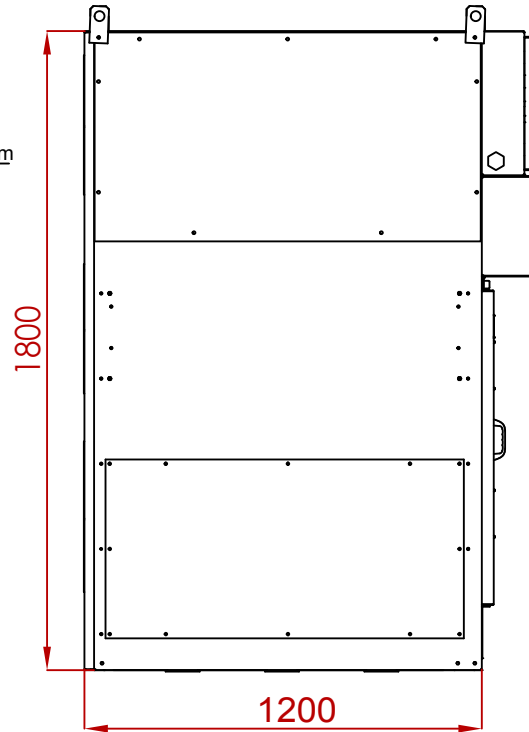

Yük Ayırıcı+Sigorta Birleşiği Trafo Koruma Fonksiyonel Hücresi
Fuse - Load Break Switch Transformer Protection Cubicle

TEK HAT ŞEMASI
SINGLE LINE DIAGRAM