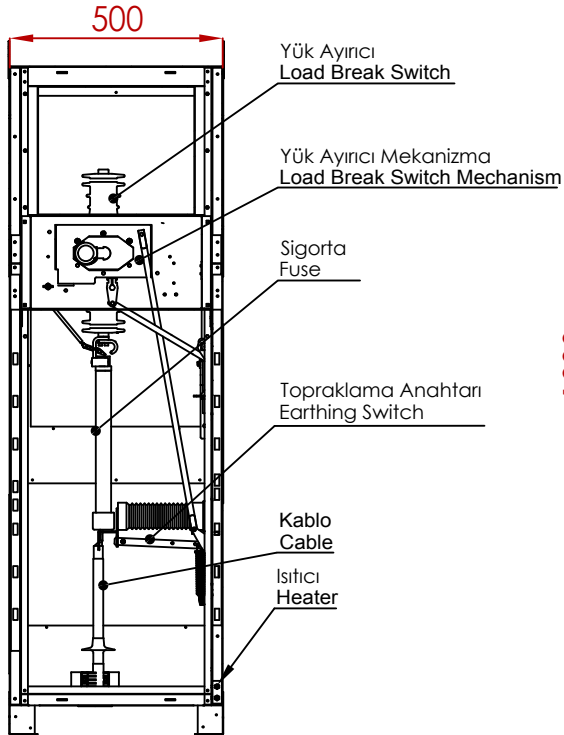

Yük Ayırıcı+Sigorta Birleşiği Trafo Koruma Fonksiyonel Hücresi
Fuse - Load Break Switch Transformer Protection Cubicle

TEK HAT ŞEMASI
SINGLE LINE DIAGRAM