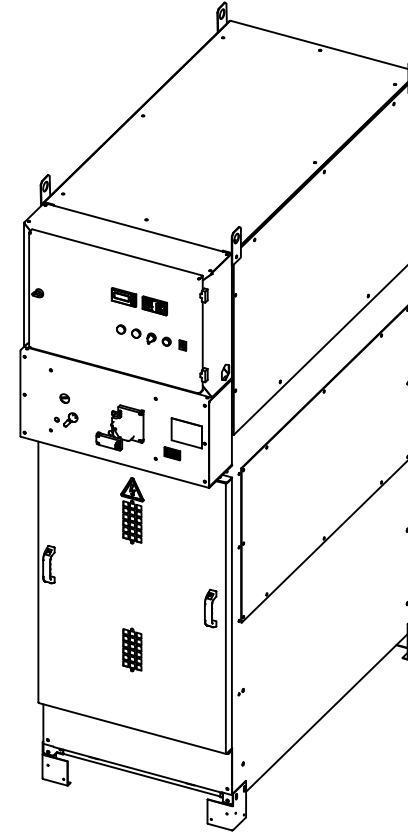

Yük Ayırıcılı Giriş-Çıkış Fonksiyonel Hücresi  
Load Break Switch Incoming-Outgoing Cubicle

TEK HAT ŞEMASI  
SINGLE LINE DIAGRAM