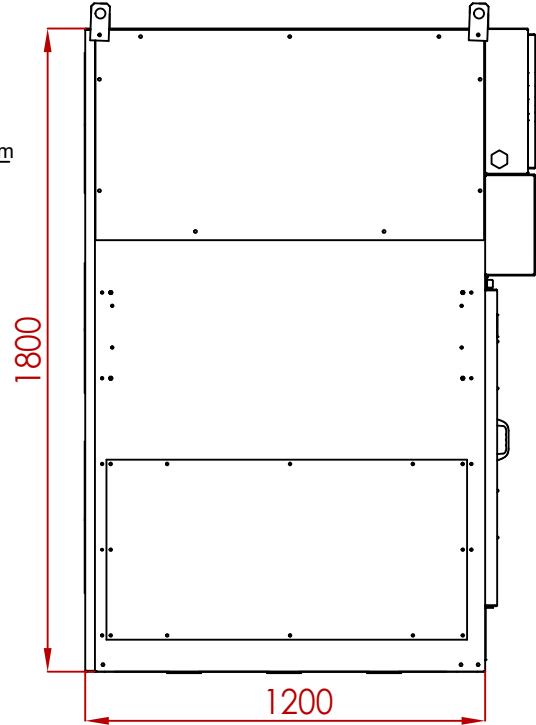

Yük Ayırıcılı Giriş-Çıkış Fonksiyonel Hücresi  
Load Break Switch Incoming-Outgoing Cubicle

TEK HAT ŞEMASI  
SINGLE LINE DIAGRAM