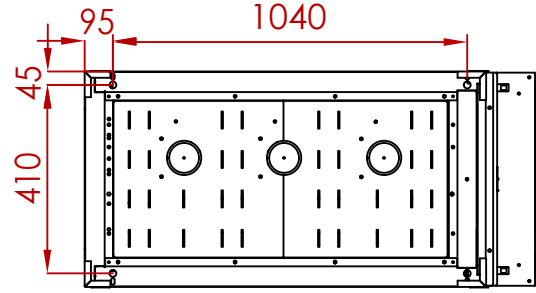

Yük Ayırıcılı Giriş-Çıkış Fonksiyonel Hücresi  
Load Break Switch Incoming-Outgoing Cubicle

TEK HAT ŞEMASI  
SINGLE LINE DIAGRAM