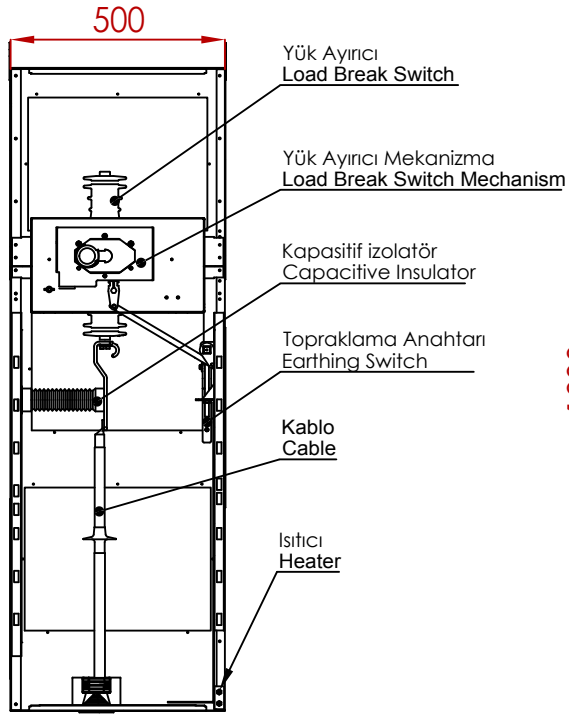

Yük Ayırıcılı Giriş-Çıkış Fonksiyonel Hücresi  
Load Break Switch Incoming-Outgoing Cubicle

TEK HAT ŞEMASI  
SINGLE LINE DIAGRAM