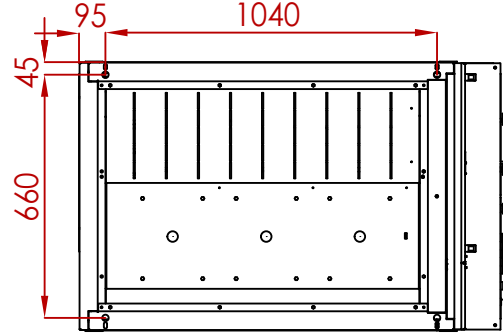

Yük Ayırıcılı Akım Gerilim-Ölçü Fonksiyonel Hücresi
Voltage&Current Measurement Cubicle with LBS

TEK HAT ŞEMASI
SINGLE LINE DIAGRAM