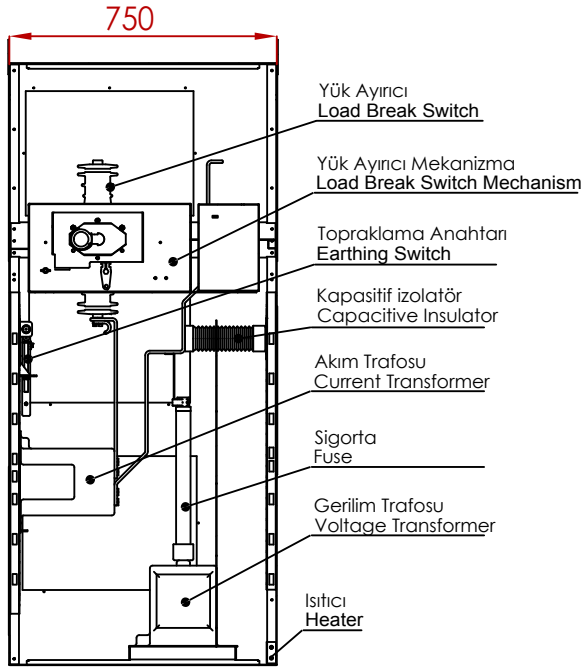

Yük Ayırıcılı Akım Gerilim-Ölçü Fonksiyonel Hücresi
Voltage&Current Measurement Cubicle with LBS

TEK HAT ŞEMASI
SINGLE LINE DIAGRAM