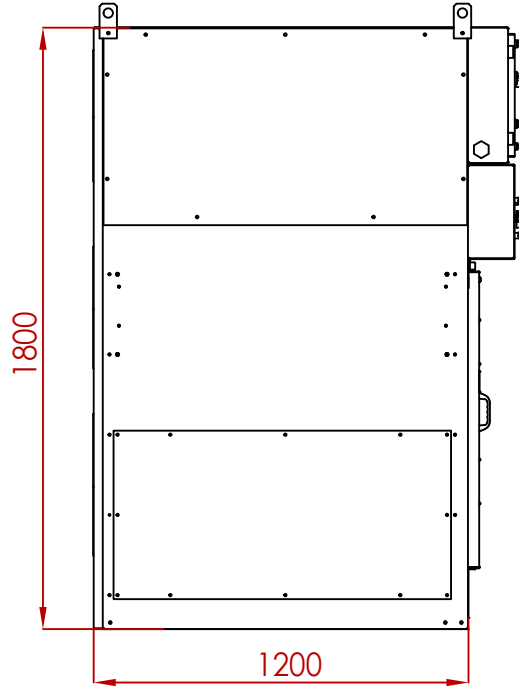

Yük Ayırıcılı Akım Gerilim-Ölçü Fonksiyonel Hücresi
Voltage&Current Measurement Cubicle with LBS

TEK HAT ŞEMASI
SINGLE LINE DIAGRAM