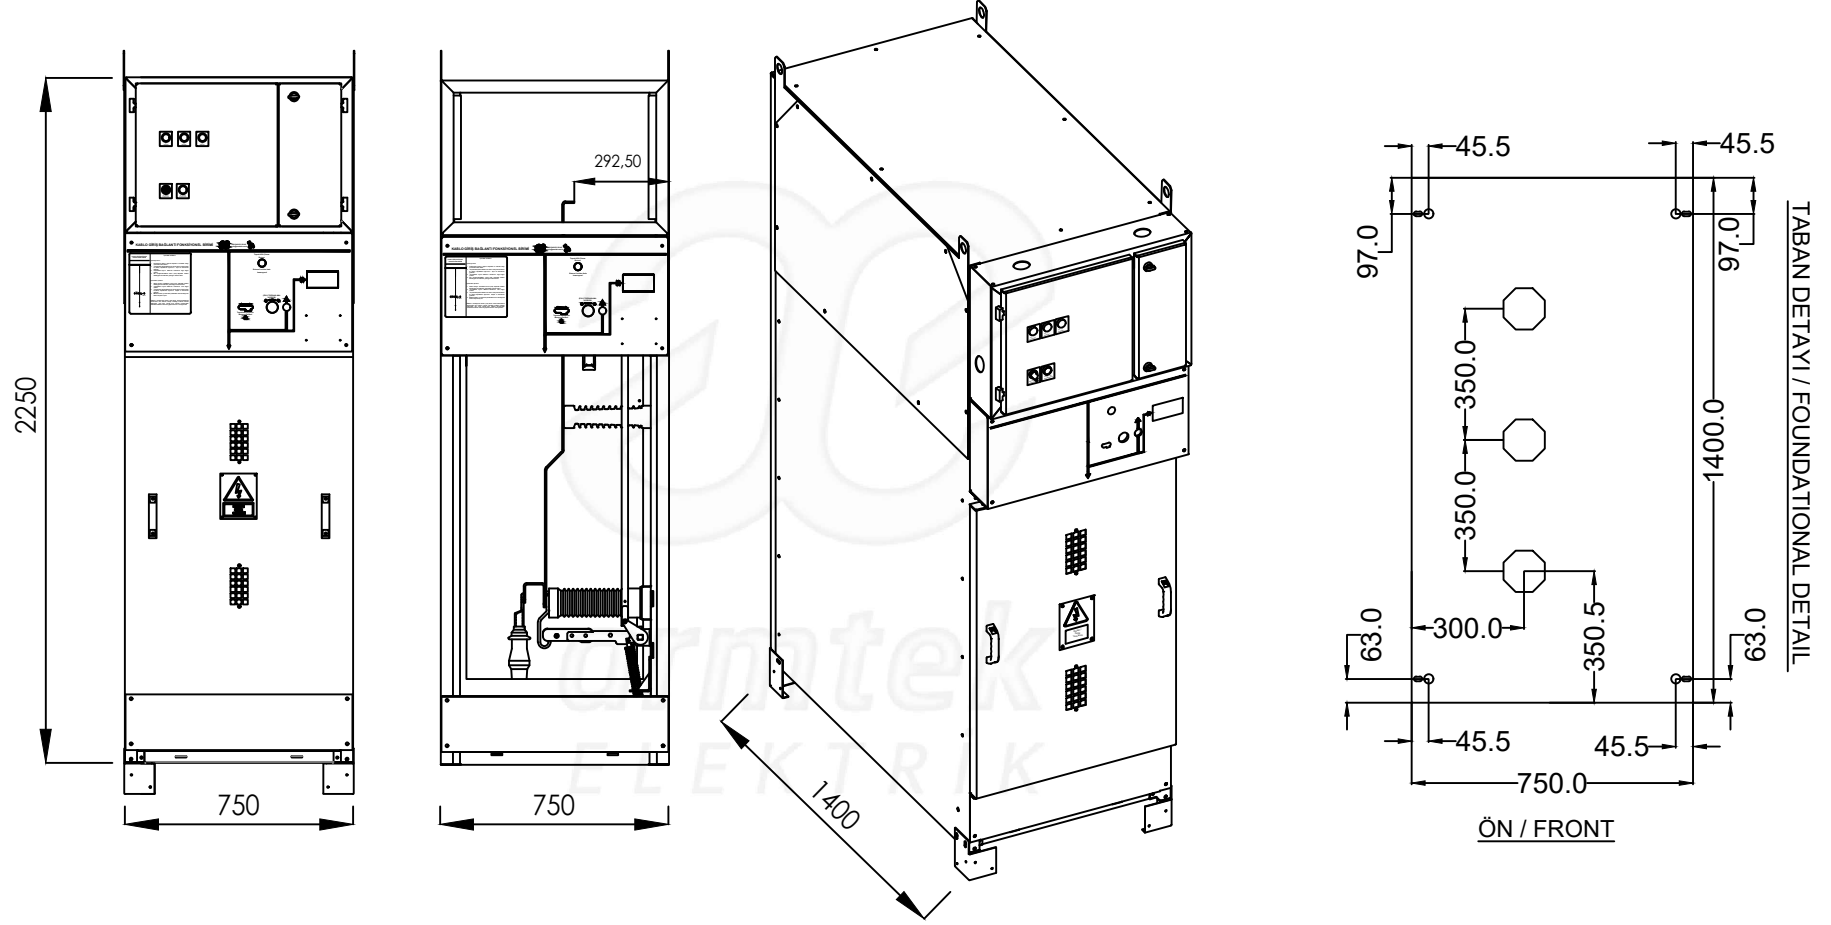

| | | | | | | | | | |
|-----------|---|---|---|---|---|---|---|---|---|
| 0 | 1 | 2 | 3 | 4 | 5 | 6 | 7 | 8 | 9 |
| A.SIP.... | | TEDAŞ Şartname: TEDAŞ-MLZ/95-007.E | | | Kırılım: (630A) 224101 - (1250A) 224103 | | | | |
| | | Etiket-Ambalaj ve Serigrafi Dili: Türkçe_TR | | | Ur: 36 kV | | | | |

H01 : Hava Yalıtımlı Metal Mahfazalı Modüler Tip Topraklama Ayrıcılı Kablo Giriş Bağlantı Fonksiyonel Birimi
(Air Insulated Metal Enclosed Modular Type Cable Connection Switchgear with Earthing Switch)