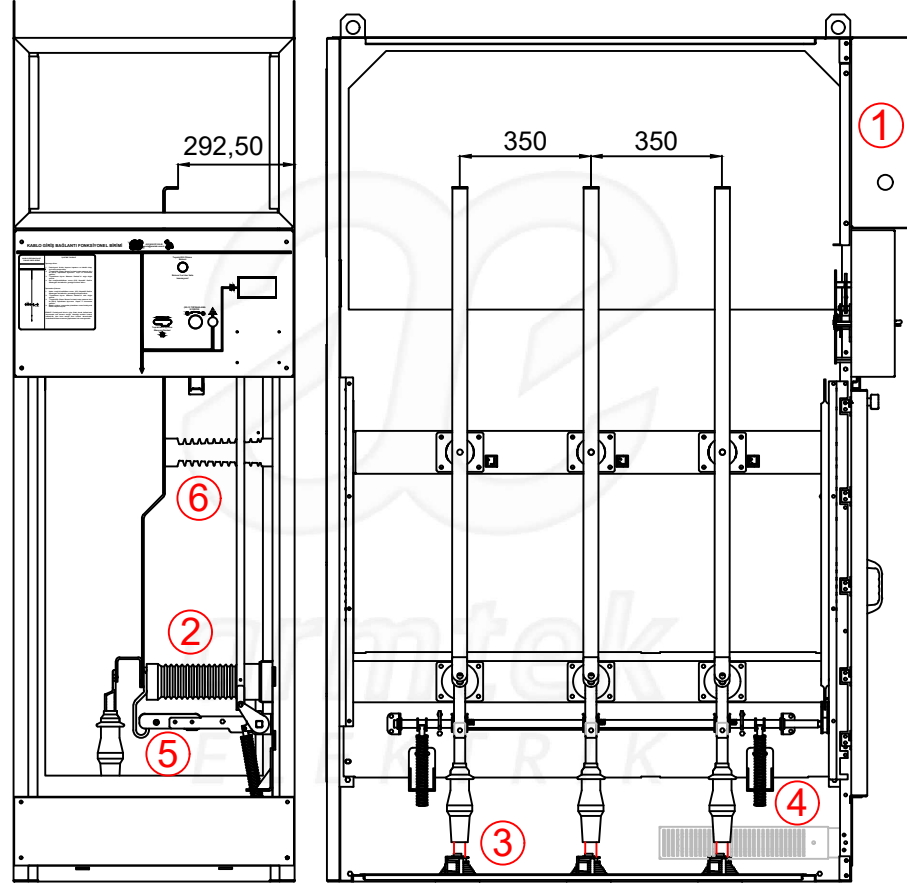

0	1	2	3	4	5	6	7	8	9
A.SIP....		TEDAŞ Şartname: TEDAŞ-MLZ/95-007.E			Kırılım: (630A) 224101 - (1250A) 224103				
		Etiket-Ambalaj ve Serigrafi Dili: Türkçe_TR			Ur: 36 kV				

Tek Hat Şeması
Single Line Diagram

1. AG Kumanda Panosu
  LV Control Panel
2. Kapasitif Gerilim Bölücü
  Capacitive Voltage Divider
3. YG Kablo Bağlantı Düzeneği
  HV Cable Connection Mechanism
  (Cable Entry Gland and Bracket)
4. Isıtıcı
  Heater
5. Topraklama Ayırıcısı
  Earthing Switch
6. Mesnet İzolatörü
  Post Insulator

H01 : Hava Yalıtımlı Metal Mahfazalı Modüler Tip Topraklama Ayırıcılı Kablo Giriş Bağlantı Fonksiyonel Birimi
(Air Insulated Metal Enclosed Modular Type Cable Connection Switchgear with Earthing Switch)

	Satış Tems./Müh./Yet.	Tarih	-	Müşteri Adı	Proje Adı	Seri Adı-Ürün Tipi		Sayfa No	
	Revizyon	Tarih	Çizim	-	- (Layout)	- ARME-AIS36 - KGB			01/01
			Tasarım	N. Fazıl AKKOÇ					
			Kontrol	M. Fatih ARSLAN