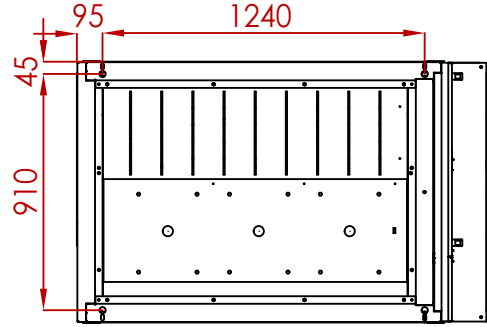

Yük Ayırıcılı Akım Gerilim-Ölçü Fonksiyonel Birimi Voltage&Current Measurement Unit with LBS

TEK HAT ŞEMASI SINGLE LINE DIAGRAM