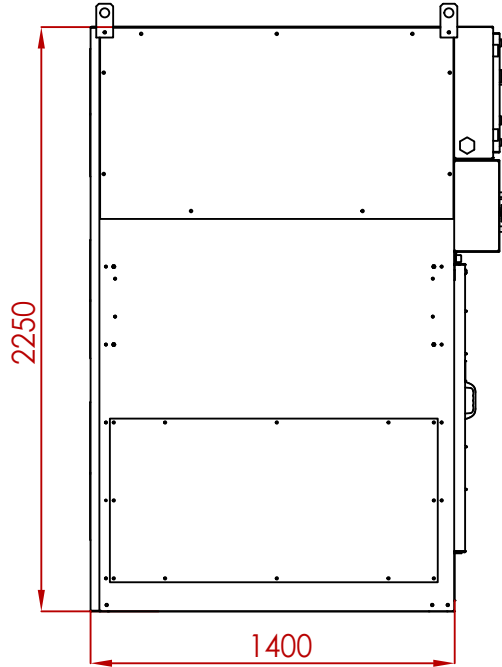

Yük Ayırıcılı Akım Gerilim-Ölçü Fonksiyonel Birimi Voltage&Current Measurement Unit with LBS

TEK HAT ŞEMASI SINGLE LINE DIAGRAM