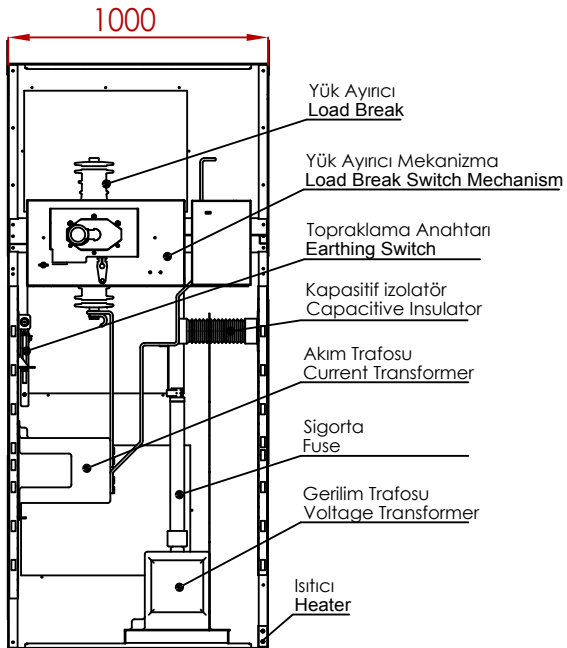

Yük Ayırıcılı Akım Gerilim-Ölçü Fonksiyonel Birimi Voltage&Current Measurement Unit with LBS

TEK HAT ŞEMASI SINGLE LINE DIAGRAM