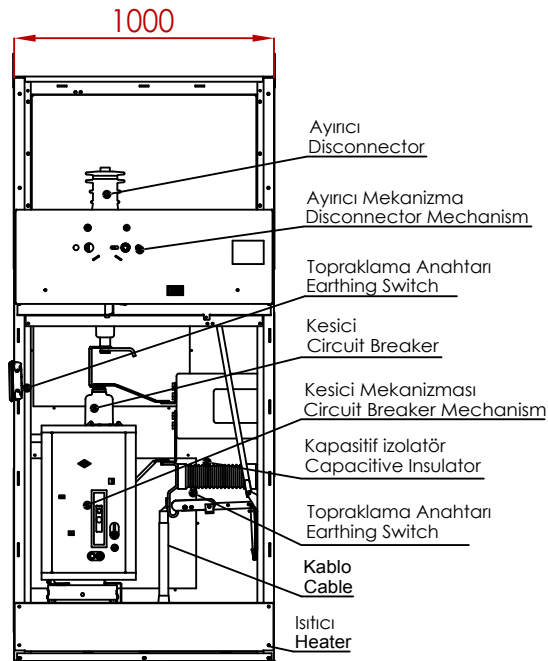

Kesicili Trafo Koruma Fonksiyonel Birimi Circuit Breaker ,Transformer Protection Unit

TEK HAT ŞEMASI SINGLE LINE DIAGRAM

KESICİLİ TRAFO KORUMA FONKSİYONEL BİRİMİ KTK