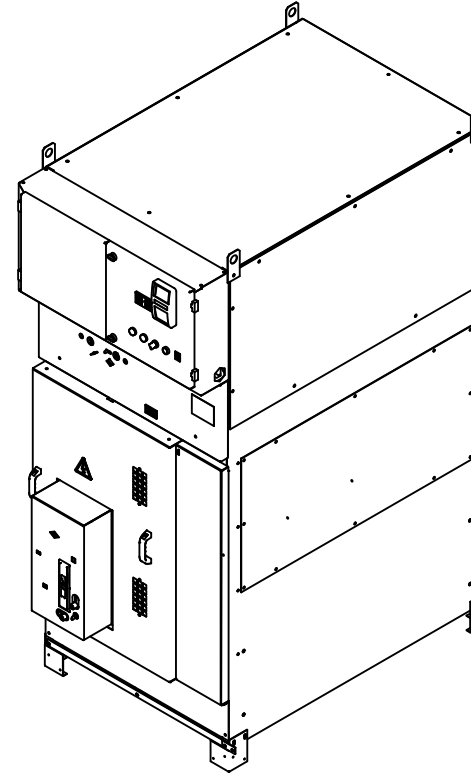

Kesicili Trafo Koruma Fonksiyonel Birimi Circuit Breaker ,Transformer Protection Unit

TEK HAT ŞEMASI SINGLE LINE DIAGRAM

KESICİLİ TRAFO KORUMA FONKSİYONEL BİRİMİ KTK