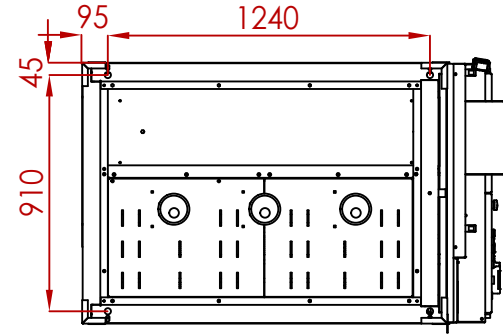

Kesicili Trafo Koruma Fonksiyonel Birimi Circuit Breaker ,Transformer Protection Unit

TEK HAT ŞEMASI SINGLE LINE DIAGRAM

KESICİLİ TRAFO KORUMA FONKSİYONEL BİRİMİ KTK