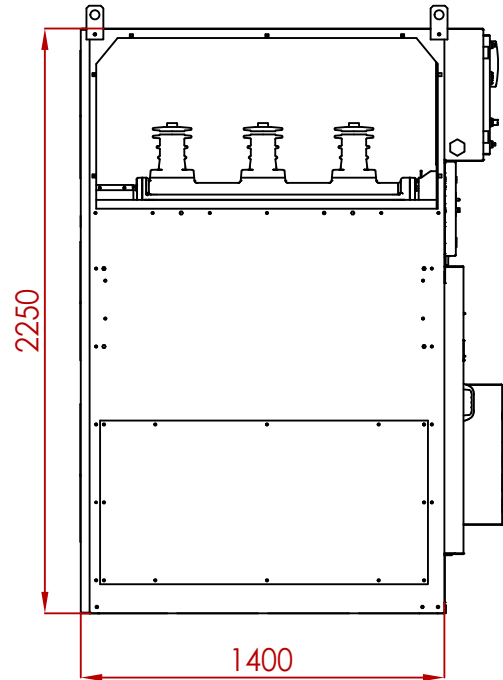

Kesicili Trafo Koruma Fonksiyonel Birimi Circuit Breaker ,Transformer Protection Unit

TEK HAT ŞEMASI SINGLE LINE DIAGRAM

KESICİLİ TRAFO KORUMA FONKSİYONEL BİRİMİ KTK