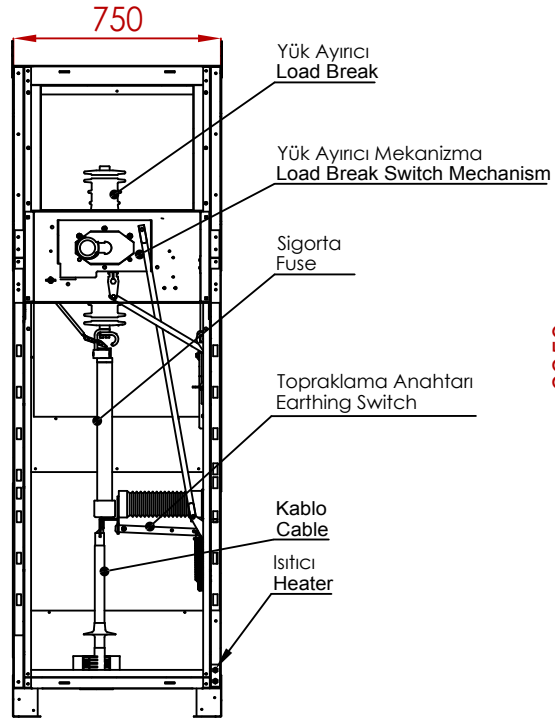

Yük Ayırıcı+Sigorta Birleşiği Trafo Koruma Fonksiyonel Birimi Fuse - Load Break Switch Transformer Protection Unit

TEK HAT ŞEMASI SINGLE LINE DIAGRAM

YÜK AYIRICI+SİGORTA
BİRLEŞİĞİ TRAFO KORUMA
FONKSİYONEL BİRİMİ
YSC