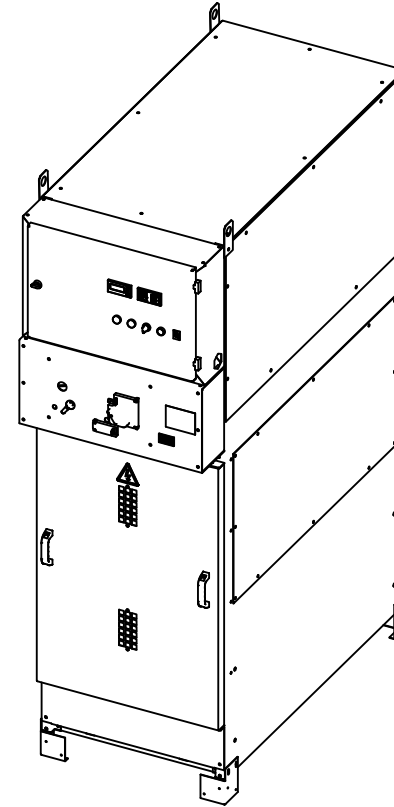

Yük Ayırıcı+Sigorta Birleşiği Trafo Koruma Fonksiyonel Birimi Fuse - Load Break Switch Transformer Protection Unit

TEK HAT ŞEMASI SINGLE LINE DIAGRAM

YÜK AYIRICI+SİGORTA
BİRLEŞİĞİ TRAFO KORUMA
FONKSİYONEL BİRİMİ
YSC