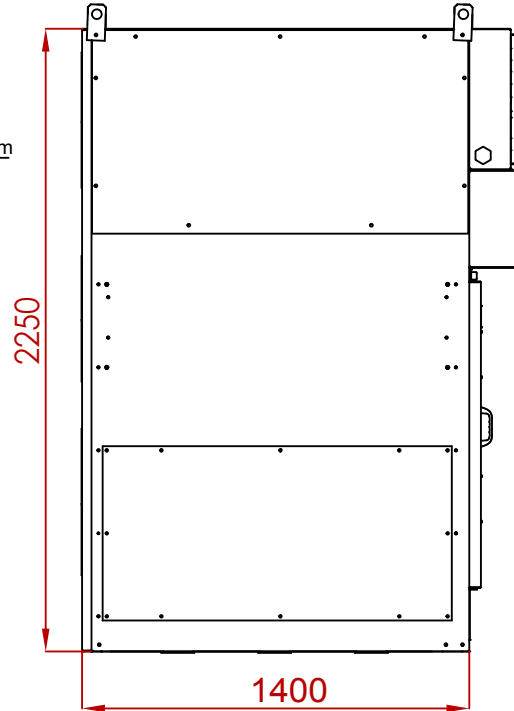

Yük Ayırıcı+Sigorta Birleşiği Trafo Koruma Fonksiyonel Birimi Fuse - Load Break Switch Transformer Protection Unit

TEK HAT ŞEMASI SINGLE LINE DIAGRAM

YÜK AYIRICI+SİGORTA
BİRLEŞİĞİ TRAFO KORUMA
FONKSİYONEL BİRİMİ
YSC