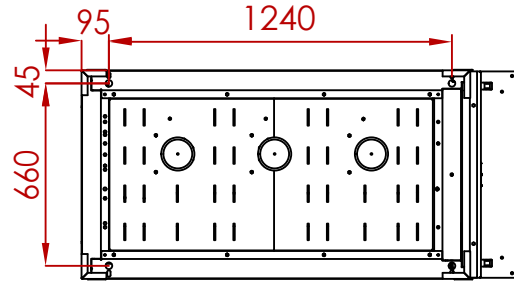

Yük Ayırıcı+Sigorta Birleşiği Trafo Koruma Fonksiyonel Birimi Fuse - Load Break Switch Transformer Protection Unit

TEK HAT ŞEMASI SINGLE LINE DIAGRAM

YÜK AYIRICI+SİGORTA
BİRLEŞİĞİ TRAFO KORUMA
FONKSİYONEL BİRİMİ
YSC