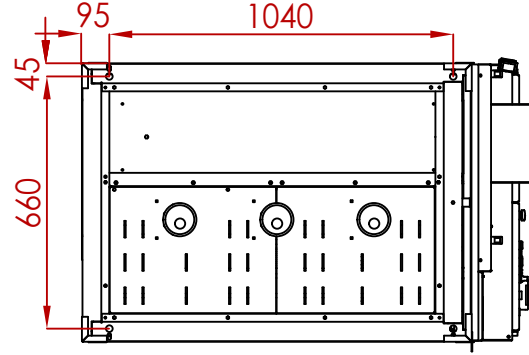

Kesicili Trafo Koruma Fonksiyonel Hücresi
Circuit Breaker ,Transformer Protection Cubicle

- Ayırıcı
Disconnect Switch
- Ayırıcı Mekanizma
Disconnect Switch Mechanism
- Topraklama Anahtarı
Earthing Switch
- Kesici
Circuit Breaker
- Kesici Mekanizması
Circuit Breaker Mechanism
- Kapasitif izolatör
Capacitive Insulator
- Topraklama Anahtarı
Earthing Switch
- Kablo
Cable
- Isıtıcı
Heater

TEK HAT ŞEMASI
SINGLE LINE DIAGRAM