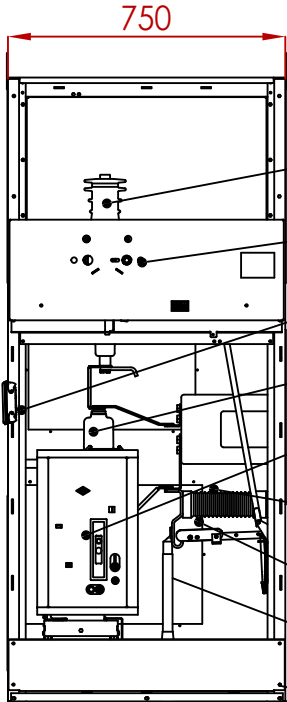

Kesicili Trafo Koruma Fonksiyonel Hücresi
Circuit Breaker ,Transformer Protection Cubicle

- Ayırıcı
Disconnect Switch
- Ayırıcı Mekanizma
Disconnect Switch Mechanism
- Topraklama Anahtarı
Earthing Switch
- Kesici
Circuit Breaker
- Kesici Mekanizması
Circuit Breaker Mechanism
- Kapasitif izolatör
Capacitive Insulator
- Topraklama Anahtarı
Earthing Switch
- Kablo
Cable
- Isıtıcı
Heater

TEK HAT ŞEMASI
SINGLE LINE DIAGRAM