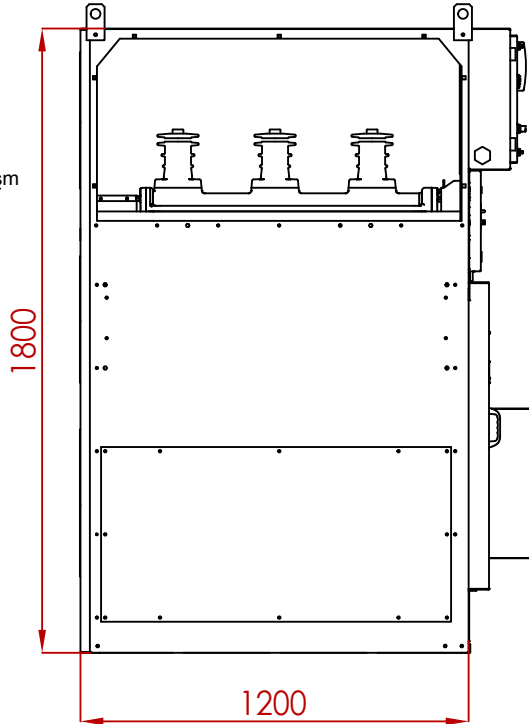

Kesicili Trafo Koruma Fonksiyonel Hücresi
Circuit Breaker ,Transformer Protection Cubicle

- Ayırıcı
Disconnect Switch
- Ayırıcı Mekanizma
Disconnect Switch Mechanism
- Topraklama Anahtarı
Earthing Switch
- Kesici
Circuit Breaker
- Kesici Mekanizması
Circuit Breaker Mechanism
- Kapasitif izolatör
Capacitive Insulator
- Topraklama Anahtarı
Earthing Switch
- Kablo
Cable
- Isıtıcı
Heater

TEK HAT ŞEMASI
SINGLE LINE DIAGRAM